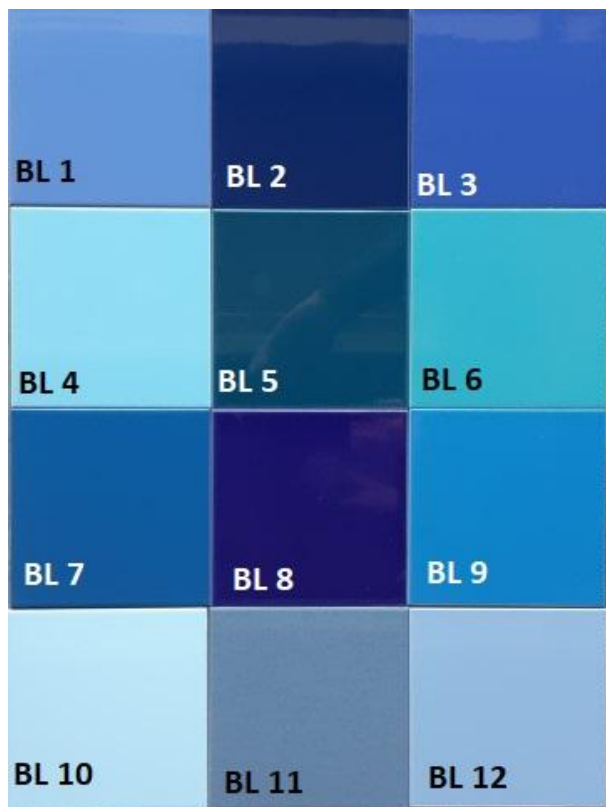

** per m2 te koop voor €17,50, bij 3m2 voor €15,- m2. Zie pagina 4

De kleuren kunnen in werkelijkheid afwijken van de foto!

Groen

GR 1 Fel groen 17900	M	€0,95
GR 2 Olijf groen 16700	M	€0,95
GR 3 Geel groen 19960	M	€0,95
GR 4 Baby groen 18900	M	€0,95
GR 5 Donker groen 20900	M	€0,95
GR 6 Licht groen 19900	M	€0,45**
GR 7 Mint groen	F	€0,45
GR 8 Mint groen 18990	M	€0,95
GR 9 Mint groen *	H	€0,95
GR10 Midden groen		€0,45
GR11 Accent groen 16930	M	€0,45**
GR12 Jade groen 19990	M	€0,95

Let op dat je voor tegelzetten de zelfde tegel grootte uitkiest.

H is Hanceley of Fabresa 15x15 cm

M is Mosa. 14,7x14,7 cm

Zet in je berichtje ZW of GO en het nummer en aantal.

b.v. ZW 2-3x GO 5-8x

*ook in matte variant te koop

** per m2 te koop voor €17,50, bij 3m2 €15,- per m2. Zie pagina 4

De kleuren kunnen in werkelijkheid afwijken van de foto!

Blauw

BL 1 Perzisch blauw 20920	M	€0,95
BL 2 Marine blauw 20910	M	€0,95
BL 3 Koninklijk blauw 18920	M	€0,95
BL 4 Licht blauw 19910	M	€0,95
BL 5 Oriëntaals blauw 20990	M	€0,95
BL 6 Curaçaos blauw 17990	M	€0,95
BL 7 Fel blauw 16940	M	€0,95
BL 8 Kobalt 17920(H €0,45) en	M	€0,95
BL 9 Briljant blauw 18910	M	€0,95
BL10 Licht blauw *	H	€0,45**
BL11 Grijs blauw spikkel		€0,95
BL12 Lila 19920	M	€0,95
BL 13 Duivenblauw 16780	M	€0,45**

ZW 4 wit 16900

ZW 3 beige 16630

ZW 5 zwart 16910

GR 11 accent groen 16930

GR 6 licht groen 19900

BL 13 duivenblauw 16780

GO 3 licht oranje 17940